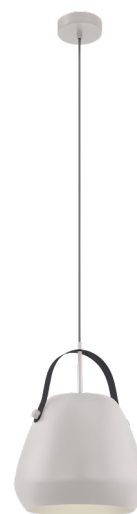

98348 BEDNALL

Allgemeine Informationen

Materialnummer	98348
Type	Hängeleuchte
Produktsegment	Wohnraumleuchte
Thema	sonstige / nicht zuordenbar

Abmessungen

Artikel Höhe (in mm)	1100
Artikel Durchmesser (in mm)	290
Nettogewicht	1,677 Kilogramm

Material & Farbe

Gehäusematerial	Stahl
Gehäusefarbe	grau, schwarz
Kabelfarbe	ZZKABFA_SW

Funktionalität

Schalterart	ohne Schalter
Batterie	Nein

Technische Informationen

Schutzklasse	2
Netzspannung	220-240V,50/60Hz
Betriebsspannung	220-240V,50/60Hz

Technische Änderungen vorbehalten

Leuchtmittel 1

Leuchtmitteltyp (1)

Leuchtmittel inkl. (1)

Fassungsart (1)

E27

EXKLUSIV

E27