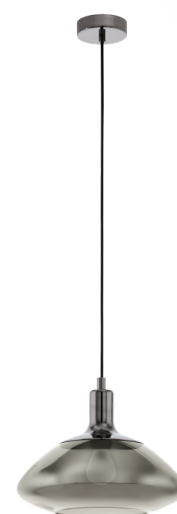

98291 TORRONTES

Allgemeine Informationen

Materialnummer	98291
Type	Hängeleuchte
Produktsegment	Wohnraumleuchte
Thema	sonstige / nicht zuordenbar

Abmessungen

Artikel Höhe (in mm)	1100
Artikel Durchmesser (in mm)	345
Nettogewicht	2,1 Kilogramm

Material & Farbe

Gehäusematerial	Stahl
Gehäusefarbe	nickel-nero
Kabelfarbe	ZZKABFA_ZS
Glas-/Schirmmaterial	Rauchglas
Glas-/Schirmfarbe	schwarz-transparent

Funktionalität

Schalterart	ohne Schalter
Batterie	Nein

Technische Informationen

Schutzklasse	2
Netzspannung	220-240V,50/60Hz
Betriebsspannung	220-240V,50/60Hz

Technische Änderungen vorbehalten