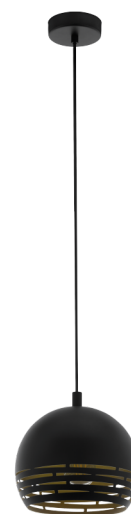

98071 CAMASTRA

Allgemeine Informationen

Materialnummer	98071
Type	Hängeleuchte
Produktsegment	Wohnraumleuchte
Thema	sonstige / nicht zuordenbar

Abmessungen

Artikel Höhe (in mm)	1100
Artikel Durchmesser (in mm)	225
Nettogewicht	1,005 Kilogramm

Material & Farbe

Gehäusematerial	Stahl
Gehäusefarbe	schwarz, gold
Kabelfarbe	ZZKABFA_SW

Funktionalität

Schalterart	ohne Schalter
Batterie	Nein

Technische Informationen

Schutzklasse	2
Netzspannung	220-240V,50/60Hz
Betriebsspannung	220-240V,50/60Hz

Technische Änderungen vorbehalten