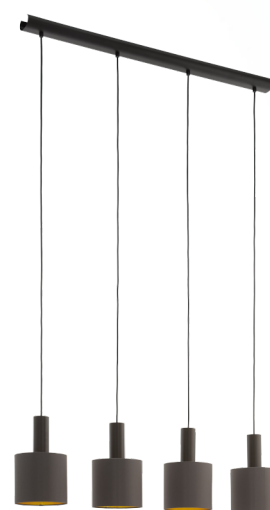

97685 CONCESSA 1

Allgemeine Informationen

Materialnummer	97685
Type	Hängeleuchte
Produktsegment	Wohnraumleuchte
Thema	fabric-concept

Abmessungen

Artikel Höhe (in mm)	1500
Artikel Breite (in mm)	160
Artikel Länge (in mm)	940
Nettogewicht	4,452 Kilogramm

Material & Farbe

Gehäusematerial	Stahl
Gehäusefarbe	dunkelbraun
Glas-/Schirmmaterial	Textil
Glas-/Schirmfarbe	cappuccino, gold

Funktionalität

Schalterart	ohne Schalter
Batterie	Nein

Technische Informationen

Schutzklasse	1
Netzspannung	220-240V,50/60Hz
Betriebsspannung	220-240V,50/60Hz

Technische Änderungen vorbehalten