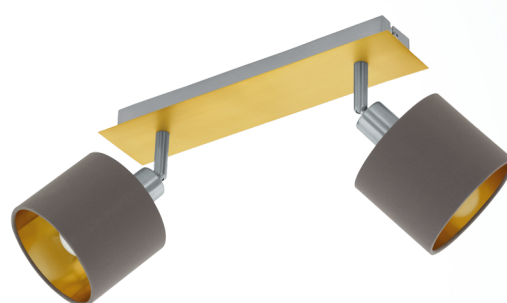

97537 VALBIANO

Allgemeine Informationen

Materialnummer	97537
Type	Spot
Produktsegment	Wohnraumleuchte
Thema	sonstige / nicht zuordenbar

Abmessungen

Artikel Breite (in mm)	70
Artikel Länge (in mm)	320
Nettogewicht	0,853 Kilogramm

Material & Farbe

Gehäusematerial	Stahl
Gehäusefarbe	messing-gebürstet, nickel-matt
Glas-/Schirmmaterial	Textil
Glas-/Schirmfarbe	cappuccino, gold

Funktionalität

Schalterart	ohne Schalter
Batterie	Nein

Technische Informationen