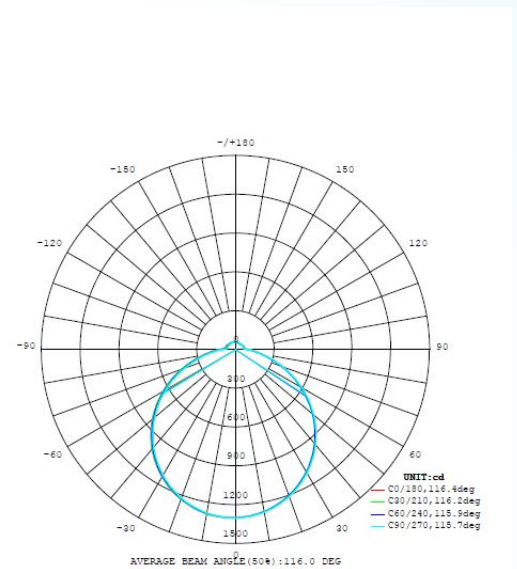

Technische Informationen

Schutzklasse	1
Netzspannung	220-240V,50/60Hz
Dimmbar	Ja

Leuchtmittel 1

Fassungsart (1)	LED
Leuchtmitteltyp (1)	LED
Leuchtmittel inkl. (1)	INKLUSIV
max. Wattage (1)	80W
Nennlichtstrom (in lm)	7800
Wattvergleich mit Glühlampe (W)	420
Farbtemperatur	3000K, 4000K, 5000K
Nennlebensdauer (in h)	25000
Zahl der Schaltzyklen	15000
Farbwiedergabeindex (Ra, CRI)	>80
Energieeffizienzklasse	LED - A+
Dimmbar	Ja
Funktion	Fernbedienung inkl. LED nicht tauschbar Steuerung über Fernbedienung Timer
Bemessungsleistung (0,1W Präzision)	80
Lichtfarbtoleranz (LED, SDCM)	<6

Technische Änderungen vorbehalten

EGLO Leuchten GmbH
Heiligkreuz 22 | 6136 Pill | Austria

Tel. +43 (0) 5242 / 6996 - 0
Fax: +43 (0) 5242 / 6996 - 938
www.eglo.com

my light | my style