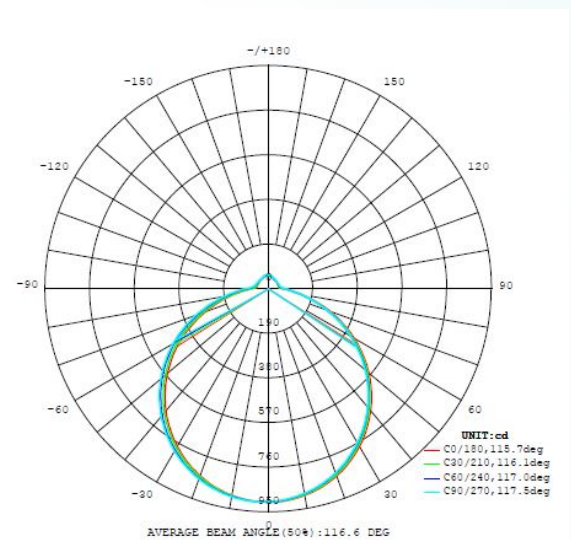

Leuchtmittel 1

Fassungsart (1)	LED
Leuchtmitteltyp (1)	LED
Leuchtmittel inkl. (1)	INKLUSIV
max. Wattage (1)	60W
Nennlichtstrom (in lm)	5800
Wattvergleich mit Glühlampe (W)	320
Farbtemperatur	3000K, 4000K, 5000K
Nennlebensdauer (in h)	25000
Zahl der Schaltzyklen	15000
Farbwiedergabeindex (Ra, CRI)	>80
Energieeffizienzklasse	LED - A+
Dimmbar	Ja
Funktion	Fernbedienung inkl. LED nicht tauschbar Steuerung über Fernbedienung Timer
Bemessungsleistung (0,1W Präzision)	60
Lichtfarbtoleranz (LED, SDCM)	<6