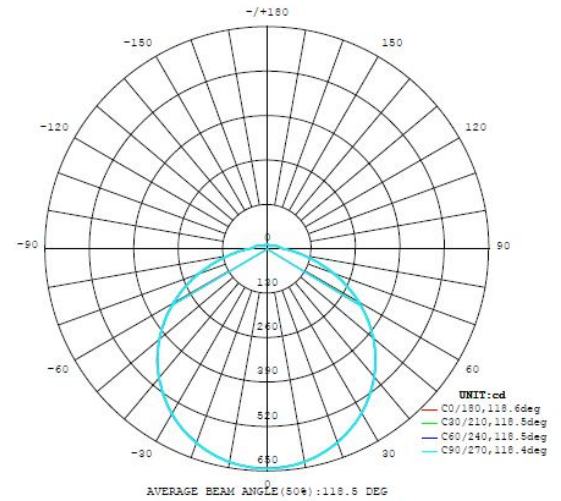

Leuchtmittel 1

Fassungsart (1)	LED
Leuchtmitteltyp (1)	LED
Leuchtmittel inkl. (1)	INKLUSIV
max. Wattage (1)	40W
Nennlichtstrom (in lm)	4000
Wattvergleich mit Glühlampe (W)	225
Farbtemperatur	3000K, 4000K, 5000K
Nennlebensdauer (in h)	25000
Zahl der Schaltzyklen	15000
Farbwiedergabeindex (Ra, CRI)	>80
Energieeffizienzklasse	LED - A+
Dimmbar	Ja
Funktion	Fernbedienung inkl. LED nicht tauschbar Steuerung über Fernbedienung Timer
Bemessungsleistung (0,1W Präzision)	40
Lichtfarbtoleranz (LED, SDCM)	<6