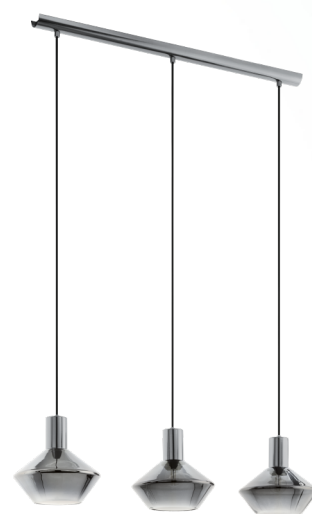

97424 PONZANO

Allgemeine Informationen

Materialnummer	97424
Type	Hängeleuchte
Produktsegment	Wohnraumleuchte
Thema	sonstige / nicht zuordenbar

Abmessungen

Artikel Höhe (in mm)	1100
Artikel Breite (in mm)	200
Artikel Länge (in mm)	800
Nettogewicht	3,83 Kilogramm

Material & Farbe

Gehäusematerial	Stahl
Gehäusefarbe	nickel-nero
Kabelfarbe	ZZKABFA_SW
Glas-/Schirmmaterial	Glas bedampft
Glas-/Schirmfarbe	schwarz-transparent

Funktionalität

Schalterart	ohne Schalter
Batterie	Nein