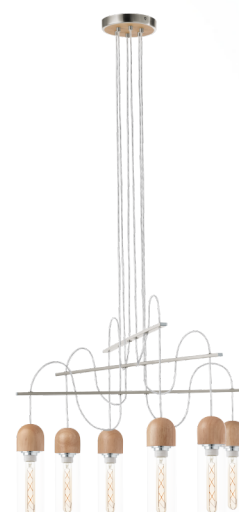

# 96946 ZACHARO 1

## Allgemeine Informationen

Materialnummer	96946
Type	Hängeleuchte
Produktsegment	Wohnraumleuchte
Thema	sonstige / nicht zuordenbar

## Abmessungen

Artikel Höhe (in mm)	1500
Artikel Durchmesser (in mm)	700
Nettogewicht	6,348 Kilogramm

## Material & Farbe

Gehäusematerial	Stahl
Gehäusefarbe	nickel-matt
Glas-/Schirmmaterial	Holz, Glas
Glas-/Schirmfarbe	braun, klar