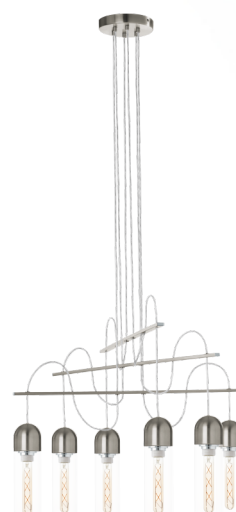

## 96943 ZACHARO

### Allgemeine Informationen

Materialnummer	96943
Type	Hängeleuchte
Produktsegment	Wohnraumleuchte
Thema	sonstige / nicht zuordenbar

### Abmessungen

Artikel Höhe (in mm)	1500
Artikel Durchmesser (in mm)	700
Nettogewicht	5,936 Kilogramm

### Material & Farbe

Gehäusematerial	Stahl
Gehäusefarbe	nickel-matt
Glas-/Schirmmaterial	Glas
Glas-/Schirmfarbe	klar