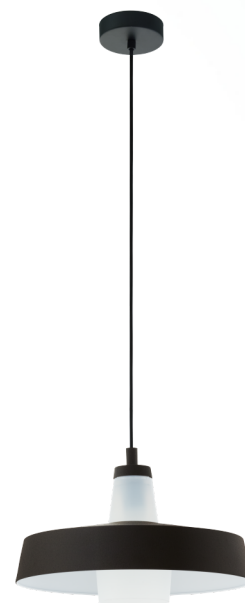

96803 TABANERA

Allgemeine Informationen

Materialnummer	96803
Type	Hängeleuchte
Produktsegment	Wohnraumleuchte
Thema	sonstige / nicht zuordenbar

Abmessungen

Artikel Höhe (in mm)	1100
Artikel Durchmesser (in mm)	365
Nettogewicht	2,363 Kilogramm

Material & Farbe

Gehäusematerial	Stahl
Gehäusefarbe	schwarz, weiss
Glas-/Schirmmaterial	Glas
Glas-/Schirmfarbe	weiss

Funktionalität

Schalterart	ohne Schalter
Batterie	Nein

Technische Informationen

Schutzklasse	2
Netzspannung	220-240V,50/60Hz
Betriebsspannung	220-240V,50/60Hz

Technische Änderungen vorbehalten