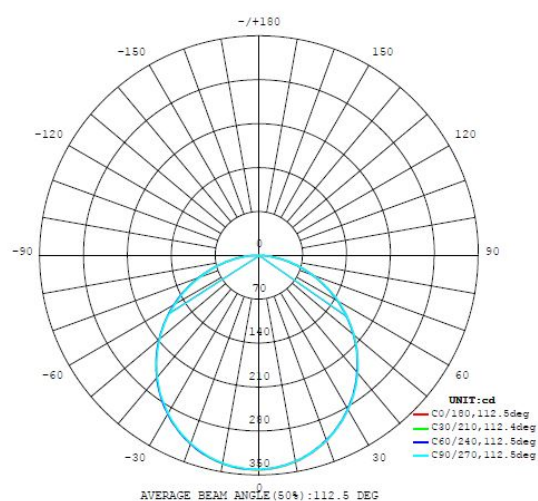

Schutzart	IP44
Schutzklasse	2
Netzspannung	220-240V,50/60Hz

Technische Änderungen vorbehalten

Dimmbar

Nein

Leuchtmittel 1

Fassungsart (1)	LED
Leuchtmitteltyp (1)	LED
Leuchtmittel inkl. (1)	INKLUSIV
max. Wattage (1)	10,9W
Nennlichtstrom (in lm)	1350
Wattvergleich mit Glühlampe (W)	93
Farbtemperatur	4000K neutral white
Nennlebensdauer (in h)	25000
Zahl der Schaltzyklen	15000
Farbwiedergabeindex (Ra, CRI)	>80
Energieeffizienzklasse	LED - A+
Dimmbar	Nein
Funktion	LED nicht tauschbar
Bemessungsleistung (0,1W Präzision)	10.9000
Lumen mit Abdeckung	990
Lichtfarbtoleranz (LED, SDCM)	<6