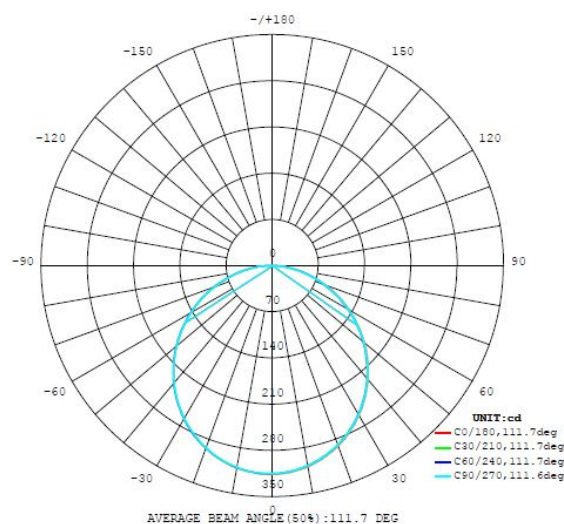

Schutzart	IP44
Schutzklasse	2
Netzspannung	220-240V,50/60Hz

Technische Änderungen vorbehalten

Dimmbar

Nein

Leuchtmittel 1

Fassungsart (1)	LED
Leuchtmitteltyp (1)	LED
Leuchtmittel inkl. (1)	INKLUSIV
max. Wattage (1)	10,9W
Nennlichtstrom (in lm)	1200
Wattvergleich mit Glühlampe (W)	85
Farbtemperatur	3000K warm white
Nennlebensdauer (in h)	25000
Zahl der Schaltzyklen	15000
Farbwiedergabeindex (Ra, CRI)	>80
Energieeffizienzklasse	LED - A+
Dimmbar	Nein
Funktion	LED nicht tauschbar
Bemessungsleistung (0,1W Präzision)	11.2000
Lumen mit Abdeckung	900
Lichtfarbtoleranz (LED, SDCM)	<6