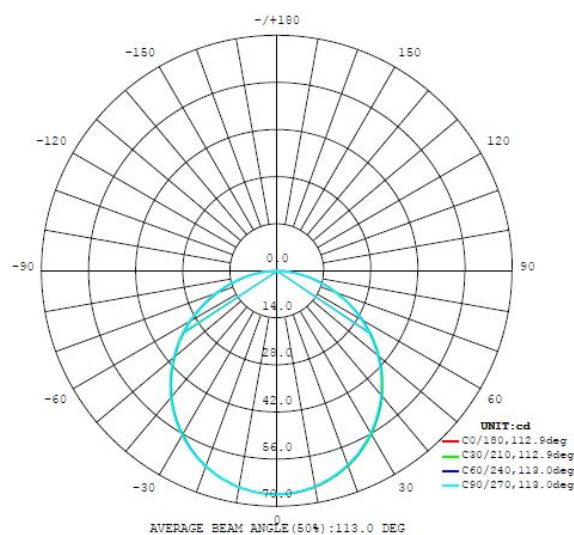

Schutzart	IP44
Schutzklasse	2
Netzspannung	220-240V,50/60Hz

Technische Änderungen vorbehalten

Dimmbar

Nein

Leuchtmittel 1

Fassungsart (1)	LED
Leuchtmitteltyp (1)	LED
Leuchtmittel inkl. (1)	INKLUSIV
max. Wattage (1)	2,7W
Nennlichtstrom (in lm)	300
Wattvergleich mit Glühlampe (W)	29
Farbtemperatur	3000K warm white
Nennlebensdauer (in h)	25000
Zahl der Schaltzyklen	15000
Farbwiedergabeindex (Ra, CRI)	>80
Energieeffizienzklasse	LED - A++
Dimmbar	Nein
Funktion	LED nicht tauschbar
Bemessungsleistung (0,1W Präzision)	2.7000
Lumen mit Abdeckung	190
Lichtfarbtoleranz (LED, SDCM)	<6