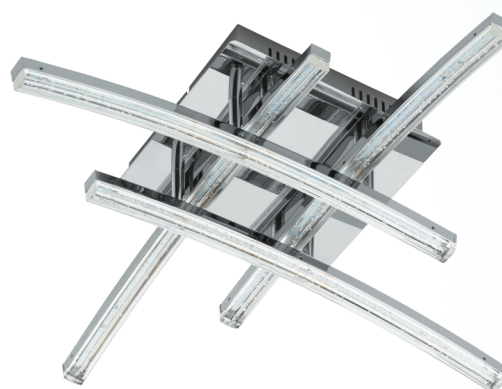

### Allgemeine Informationen

Materialnummer	96093
Type	Deckenleuchte
Produktsegment	Wohnraumleuchte
Thema	sonstige / nicht zuordenbar

### Abmessungen

Artikel Höhe (in mm)	125
Artikel Breite (in mm)	450
Artikel Länge (in mm)	450
Nettogewicht	1,851 Kilogramm

### Material & Farbe

Gehäusematerial	Stahl, Alu
Gehäusefarbe	chrom
Glas-/Schirmmaterial	Kunststoff
Glas-/Schirmfarbe	transparent