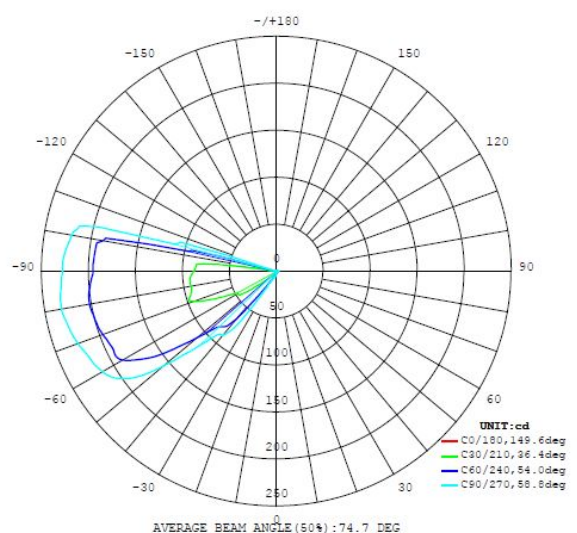

Leuchtmittel 1

| | |
|-------------------------------------|---------------------|
| Fassungsart (1) | LED |
| Leuchtmitteltyp (1) | LED |
| Leuchtmittel inkl. (1) | INKLUSIV |
| max. Wattage (1) | 7W |
| Nennlichtstrom (in lm) | 830 |
| Wattvergleich mit Glühlampe (W) | 61 |
| Farbtemperatur | 3000K warm white |
| Nennlebensdauer (in h) | 25000 |
| Zahl der Schaltzyklen | 15000 |
| Farbwiedergabeindex (Ra, CRI) | >80 |
| Energieeffizienzklasse | LED - A+ |
| Dimmbar | Nein |
| Funktion | LED nicht tauschbar |
| Bemessungsleistung (0,1W Präzision) | 7.3000 |
| Lumen mit Abdeckung | 380 |
| Lichtfarbtoleranz (LED, SDCM) | <6 |