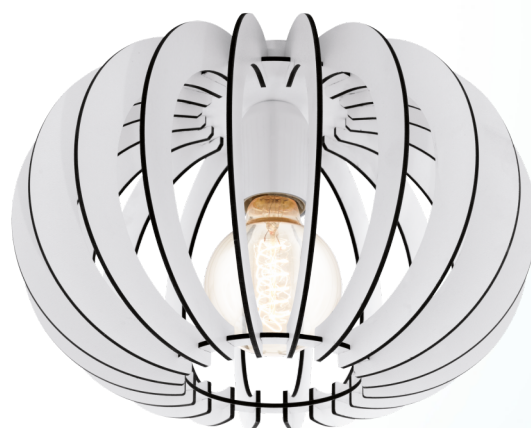

## 95028 STELLATO

### Allgemeine Informationen

Artikel	95028
Typ	Deckenleuchte
Kollektion	Trend
EAN Code	9002759950286

### Abmessungen

Höhe	205 mm
Durchmesser	300 mm
Nettogewicht	0,721

### Material & Farbe

Gehäusematerial	Stahl
Gehäusefarbe	weiss
Glas / Schirmmaterial	Holz
Glas / Schirmfarbe	weiss

Technische Änderungen vorbehalten