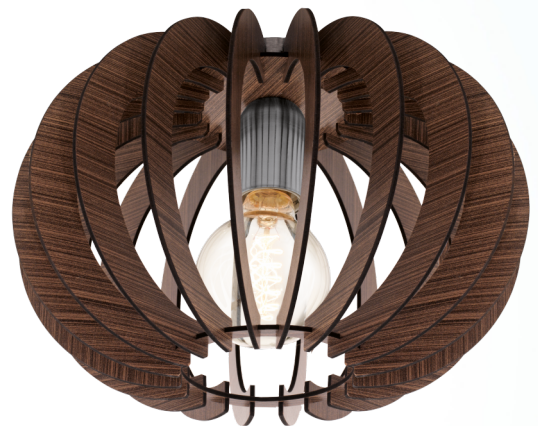

95021 STELLATO

Allgemeine Informationen

| | |
|----------------|---------------|
| Materialnummer | 95021 |
| Type | Deckenleuchte |
| EAN/UPC-Code | 9002759950217 |

Abmessungen

| | |
|-----------------------------|-----------------|
| Artikel Höhe (in mm) | 205 |
| Artikel Durchmesser (in mm) | 300 |
| Nettogewicht | 0,704 Kilogramm |

Material & Farbe

| | |
|----------------------|-------------|
| Gehäusematerial | Stahl |
| Gehäusefarbe | nickel-matt |
| Glas-/Schirmmaterial | Holz |
| Glas-/Schirmfarbe | dunkelbraun |

Functionality