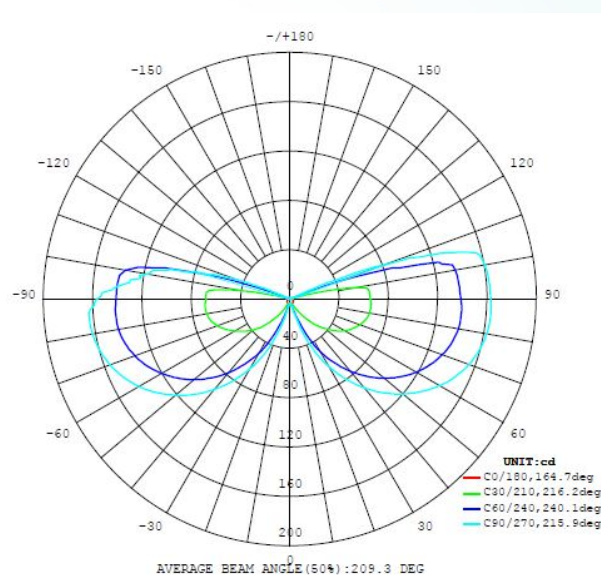

## Leuchtmittel 1

Fassungsart (1)	LED
Leuchtmitteltyp (1)	LED-MODUL
Leuchtmittel inkl. (1)	INKLUSIV
Abstrahlwinkel (in °)	110
max. Wattage (1)	4X2,5W
Nennlichtstrom (in lm)	180
Wattvergleich mit Glühlampe (W)	20
Farbtemperatur	3000K warm white
Nennlebensdauer (in h)	25000
Zahl der Schaltzyklen	15000
Farbwiedergabeindex (Ra, CRI)	>80
Energieeffizienzklasse	LED - A+
Dimmbar	Nein
Funktion	LED tauschbar
Bemessungsleistung (0,1W Präzision)	2.7000
Lumen mit Abdeckung	600
Lichtfarbtoleranz (LED, SDCM)	<6