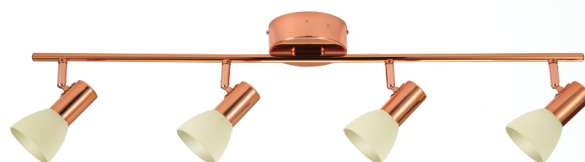

94739 GLOSSY 2

Allgemeine Informationen

Materialnummer	94739
Type	Spot
Produktsegment	Wohnraumleuchte
Thema	sonstige / nicht zuordenbar

Abmessungen

Artikel Breite (in mm)	110
Artikel Länge (in mm)	760
Nettogewicht	1,69 Kilogramm

Material & Farbe

Gehäusematerial	Stahl
Gehäusefarbe	kupfer
Glas-/Schirmmaterial	Glas
Glas-/Schirmfarbe	champagner

Funktionalität

Schalterart	ohne Schalter
Funktion	LED tauschbar
Batterie	Nein

Technische Informationen

Schutzart	IP20
Schutzklasse	2
Netzspannung	220-240V,50/60Hz

Technische Änderungen vorbehalten