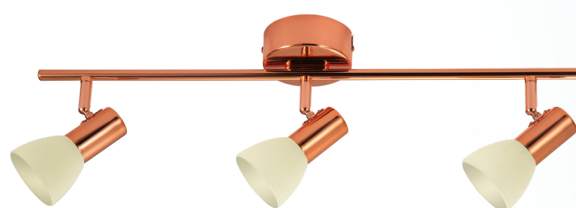

94738 GLOSSY 2

Allgemeine Informationen

Materialnummer	94738
Type	Spot
Produktsegment	Wohnraumleuchte
Thema	sonstige / nicht zuordenbar

Abmessungen

Artikel Breite (in mm)	100
Artikel Länge (in mm)	585
Nettogewicht	1,225 Kilogramm

Material & Farbe

Gehäusematerial	Stahl
Gehäusefarbe	kupfer
Glas-/Schirmmaterial	Glas
Glas-/Schirmfarbe	champagner

Funktionalität

Schalterart	ohne Schalter
Funktion	LED tauschbar
Batterie	Nein

Technische Informationen

Schutzart	IP20
Schutzklasse	2
Netzspannung	220-240V,50/60Hz

Technische Änderungen vorbehalten