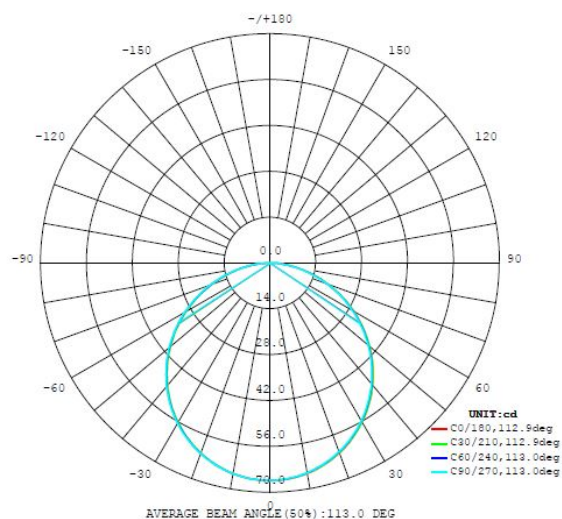

### Abmessungen

Artikel Breite (in mm)	85
Artikel Länge (in mm)	85
Einbautiefe (in mm)	30
Ausschnitt (in mm)	75X75

## Leuchtmittel 1

Fassungsart (1)	LED
Leuchtmitteltyp (1)	LED
Leuchtmittel inkl. (1)	INKLUSIV
max. Wattage (1)	3X2,7W
Nennlichtstrom (in lm)	300
Wattvergleich mit Glühlampe (W)	29
Farbtemperatur	3000K warm white
Nennlebensdauer (in h)	25000
Zahl der Schaltzyklen	15000
Farbwiedergabeindex (Ra, CRI)	>80
Energieeffizienzklasse	LED - A++
Dimmbar	Nein
Funktion	LED nicht tauschbar
Bemessungsleistung (0,1W Präzision)	2.7000
Lichtfarbtoleranz (LED, SDCM)	<6