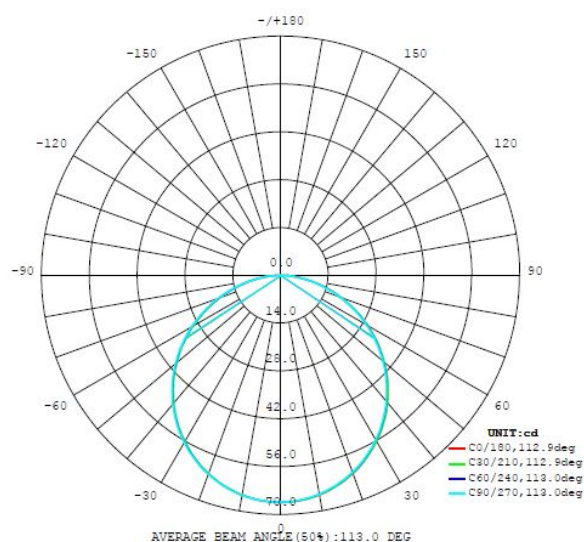

## Leuchtmittel 1

Fassungsart (1)	LED
Leuchtmitteltyp (1)	LED
Leuchtmittel inkl. (1)	INKLUSIV
max. Wattage (1)	3X2,7W
Nennlichtstrom (in lm)	300
Wattvergleich mit Glühlampe (W)	29
Farbtemperatur	3000K warm white
Nennlebensdauer (in h)	25000
Zahl der Schaltzyklen	15000
Farbwiedergabeindex (Ra, CRI)	>80
Energieeffizienzklasse	LED - A++
Dimmbar	Nein
Funktion	LED nicht tauschbar
Bemessungsleistung (0,1W Präzision)	2.7000
Lichtfarbtoleranz (LED, SDCM)	<6