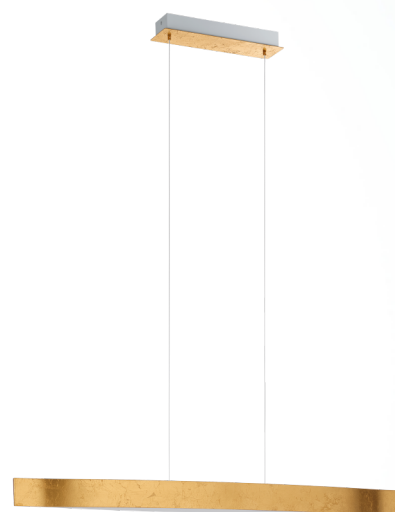

93341 FORNES

Allgemeine Informationen

Materialnummer	93341
Type	Hängeleuchte
Produktsegment	Wohnraumleuchte
Thema	sonstige / nicht zuordenbar

Abmessungen

Artikel Höhe (in mm)	1100
Artikel Breite (in mm)	85
Artikel Länge (in mm)	970
Nettogewicht	3,248 Kilogramm

Material & Farbe

Gehäusematerial	Stahl
Gehäusefarbe	gold, weiss

Funktionalität

Schalterart	ohne Schalter
Funktion	LED tauschbar
Batterie	Nein

Technische Informationen

Schutzart	IP20
Schutzklasse	2
Netzspannung	220-240V,50/60Hz
Betriebsspannung	12V