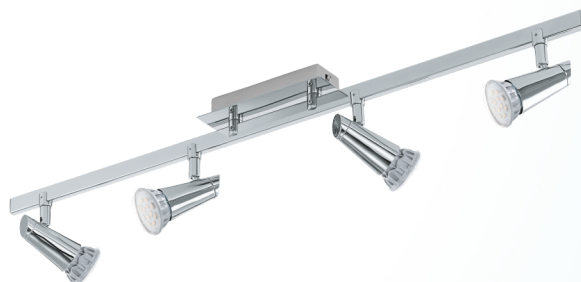

### Allgemeine Informationen

Artikel	92528
Typ	Spot
Kollektion	Style
EAN Code	9002759925284

### Abmessungen

Tiefe	760 mm
Breite	70 mm
Nettogewicht	1,431

### Material & Farbe

Gehäusematerial	Stahl
-----------------	-------

Technische Änderungen vorbehalten

Gehäusefarbe chrom