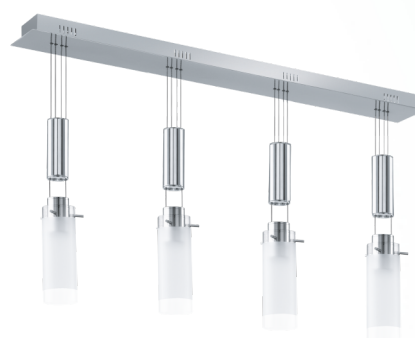

### Allgemeine Informationen

Materialnummer	91546
Type	Hängeleuchte
Produktsegment	Wohnraumleuchte
Thema	sonstige / nicht zuordenbar

### Abmessungen

Artikel Höhe (in mm)	1100
Artikel Breite (in mm)	100
Artikel Länge (in mm)	870
Höhe min. (in mm)	950
Höhe max. (in mm)	1530
Nettogewicht	6,159 Kilogramm

### Material & Farbe

Gehäusematerial	Stahl
Gehäusefarbe	chrom
Glas-/Schirmmaterial	Glas satiniert
Glas-/Schirmfarbe	weiss, klar

### Funktionalität

Schalterart	ohne Schalter
Funktion	höhenverstellbar LED tauschbar
Batterie	Nein

Technische Änderungen vorbehalten