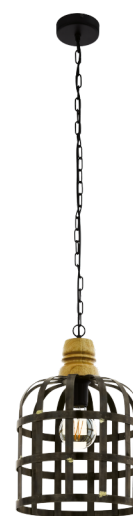

49785 OLDCASTLE

Allgemeine Informationen

Materialnummer	49785
Type	Hängeleuchte
Produktsegment	Wohnraumleuchte
Thema	Vintage

Abmessungen

Artikel Höhe (in mm)	1100
Artikel Durchmesser (in mm)	315
Nettogewicht	3,792 Kilogramm

Material & Farbe

Gehäusematerial	Stahl, Holz
Gehäusefarbe	schwarz, braun
Glas-/Schirmmaterial	Stahl
Glas-/Schirmfarbe	silber, goldfarben

Funktionalität

Schalterart	ohne Schalter
Batterie	Nein

Technische Informationen

Schutzklasse	2
Netzspannung	220-240V,50/60Hz
Betriebsspannung	220-240V,50/60Hz

Leuchtmittel 1

Technische Änderungen vorbehalten