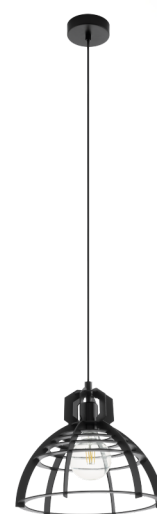

49158 IPSWICH

Allgemeine Informationen

Materialnummer	49158
Type	Hängeleuchte
Produktsegment	Wohnraumleuchte
Thema	Vintage

Abmessungen

Artikel Höhe (in mm)	1100
Artikel Durchmesser (in mm)	320
Nettogewicht	0,755 Kilogramm

Material & Farbe

Gehäusematerial	Stahl
Gehäusefarbe	schwarz
Kabelfarbe	ZZKABFA_SW
Glas-/Schirmmaterial	Holz
Glas-/Schirmfarbe	schwarz

Funktionalität

Schalterart	ohne Schalter
Batterie	Nein

Technische Informationen

Schutzklasse	2
Netzspannung	220-240V,50/60Hz
Betriebsspannung	220-240V,50/60Hz

Technische Änderungen vorbehalten