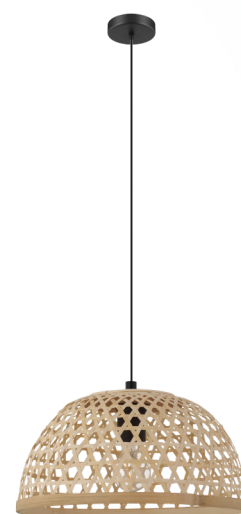

43253 CLAVERDON

Allgemeine Informationen

Materialnummer	43253
Type	Hängeleuchte
Produktsegment	Wohnraumleuchte
Thema	Vintage

Abmessungen

Artikel Höhe (in mm)	1100
Artikel Durchmesser (in mm)	370
Nettogewicht	1,023 Kilogramm
Baldachin Höhe (in mm)	25
Baldachin Durchmesser (in mm)	105

Material & Farbe

Gehäusematerial	Stahl
Gehäusefarbe	schwarz
Kabelfarbe	ZZKABFA_SW
Glas-/Schirmmaterial	Holz
Glas-/Schirmfarbe	natur

Funktionalität

Schalterart	ohne Schalter
Batterie	Nein

Technische Informationen