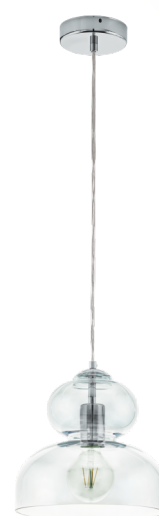

43232 ULLASTE

Allgemeine Informationen

Materialnummer	43232
Type	Hängeleuchte
Produktsegment	Wohnraumleuchte
Thema	Vintage

Abmessungen

Artikel Höhe (in mm)	1100
Artikel Durchmesser (in mm)	250
Nettogewicht	1,238 Kilogramm
Baldachin Höhe (in mm)	25
Baldachin Durchmesser (in mm)	105

Material & Farbe

Gehäusematerial	Stahl
Gehäusefarbe	chrom
Glas-/Schirmmaterial	Glas bedampft
Glas-/Schirmfarbe	blau

Funktionalität

Schalterart	ohne Schalter
Batterie	Nein

Technische Informationen

Schutzklasse	2
Netzspannung	220-240V,50/60Hz
Betriebsspannung	220-240V,50/60Hz

Technische Änderungen vorbehalten