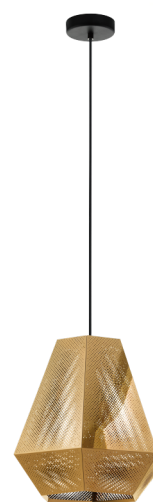

43227 CHIAVICA 1

Allgemeine Informationen

Materialnummer	43227
Type	Hängeleuchte
Produktsegment	Wohnraumleuchte
Thema	Vintage

Abmessungen

Artikel Höhe (in mm)	1100
Artikel Durchmesser (in mm)	360
Nettogewicht	1,82 Kilogramm

Material & Farbe

Gehäusematerial	Stahl
Gehäusefarbe	messing
Kabelfarbe	ZZKABFA_ZS

Funktionalität

Schalterart	ohne Schalter
Batterie	Nein

Technische Informationen

Schutzklasse	2
Netzspannung	220-240V,50/60Hz
Betriebsspannung	220-240V,50/60Hz

Leuchtmittel 1

Leuchtmitteltyp (1)	E27
---------------------	-----

Technische Änderungen vorbehalten

Leuchtmittel inkl. (1)
Fassungsart (1)

EXKLUSIV
E27

Technische Änderungen vorbehalten

EGLO Leuchten GmbH
Heiligkreuz 22 | 6136 Pöll | Austria