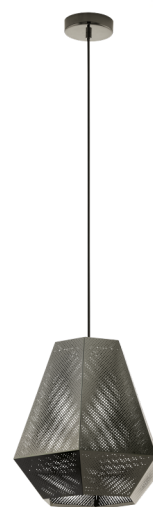

43223 CHIAVICA

Allgemeine Informationen

Materialnummer	43223
Type	Hängeleuchte
Produktsegment	Wohnraumleuchte
Thema	Vintage

Abmessungen

Artikel Höhe (in mm)	1100
Artikel Durchmesser (in mm)	360
Nettogewicht	1,831 Kilogramm

Material & Farbe

Gehäusematerial	Stahl
Gehäusefarbe	nickel-nero
Kabelfarbe	ZZKABFA_ZS

Funktionalität

Schalterart	ohne Schalter
Batterie	Nein

Technische Informationen

Schutzklasse	2
Netzspannung	220-240V,50/60Hz
Betriebsspannung	220-240V,50/60Hz

Leuchtmittel 1

Leuchtmitteltyp (1)	E27
---------------------	-----

Technische Änderungen vorbehalten

Leuchtmittel inkl. (1)
Fassungsart (1)

EXKLUSIV
E27

Technische Änderungen vorbehalten

EGLO Leuchten GmbH
Heiligkreuz 22 | 6136 Pöll | Austria