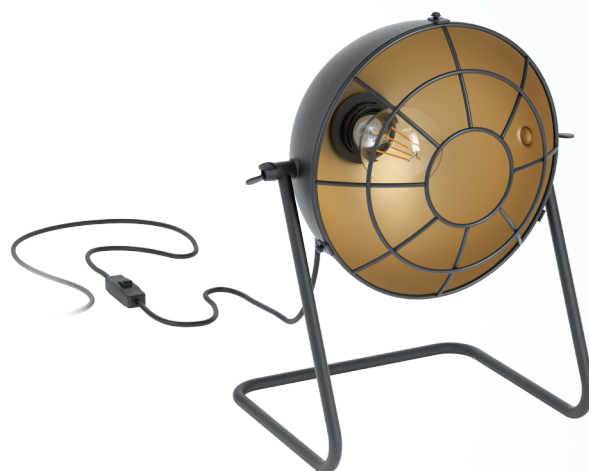

43185 TREBURLEY

Allgemeine Informationen

Materialnummer	43185
Type	Tischleuchte
Produktsegment	Wohnraumleuchte
Thema	Vintage

Abmessungen

Artikel Höhe (in mm)	320
Artikel Breite (in mm)	245
Artikel Länge (in mm)	230
Nettogewicht	1,577 Kilogramm

Material & Farbe

Gehäusematerial	Stahl
Gehäusefarbe	schwarz, gold
Kabelfarbe	ZZKABFA_SW

Funktionalität

Schalterart	Kabelschalter
Batterie	Nein

Technische Informationen

Schutzklasse	2
Netzspannung	220-240V,50/60Hz
Betriebsspannung	220-240V,50/60Hz

Leuchtmittel 1

Technische Änderungen vorbehalten

Leuchtmitteltyp (1)
Leuchtmittel inkl. (1)
Fassungsart (1)

E27
EXKLUSIV
E27

Technische Änderungen vorbehalten

EGLO Leuchten GmbH
Heiligkreuz 22 | 6136 Pöll | Austria