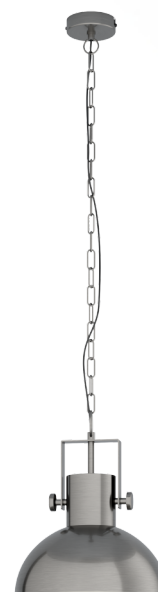

43167 LUBENHAM 1

Allgemeine Informationen

Materialnummer	43167
Type	Hängeleuchte
Produktsegment	Wohnraumleuchte
Thema	Vintage

Abmessungen

Artikel Höhe (in mm)	1100
Artikel Durchmesser (in mm)	300
Nettogewicht	1,946 Kilogramm

Material & Farbe

Gehäusematerial	Stahl
Gehäusefarbe	nickel-antik, creme
Kabelfarbe	ZZKABFA_SW

Funktionalität

Schalterart	ohne Schalter
Batterie	Nein

Technische Informationen

Schutzklasse	1
Netzspannung	220-240V,50/60Hz
Betriebsspannung	220-240V,50/60Hz

Leuchtmittel 1

Leuchtmitteltyp (1)	E27
---------------------	-----

Technische Änderungen vorbehalten

Leuchtmittel inkl. (1)
Fassungsart (1)

EXKLUSIV
E27

Technische Änderungen vorbehalten

EGLO Leuchten GmbH
Heiligkreuz 22 | 6136 Pill | Austria