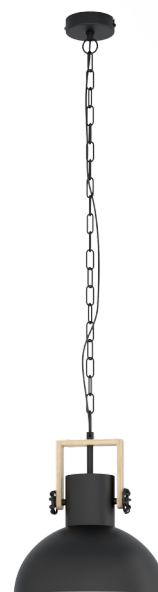

43162 LUBENHAM

Allgemeine Informationen

Materialnummer	43162
Type	Hängeleuchte
Produktsegment	Wohnraumleuchte
Thema	Vintage

Abmessungen

Artikel Höhe (in mm)	1100
Artikel Durchmesser (in mm)	300
Nettogewicht	1,857 Kilogramm

Material & Farbe

Gehäusematerial	Stahl, Holz
Gehäusefarbe	schwarz, braun
Kabelfarbe	ZZKABFA_SW

Funktionalität

Schalterart	ohne Schalter
Batterie	Nein

Technische Informationen

Schutzklasse	1
Netzspannung	220-240V,50/60Hz
Betriebsspannung	220-240V,50/60Hz

Leuchtmittel 1

Leuchtmitteltyp (1)	E27

Technische Änderungen vorbehalten