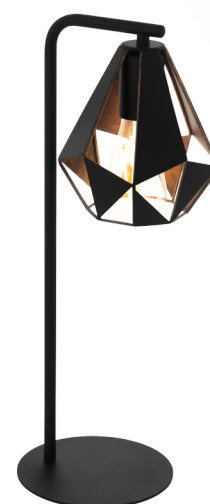

## 43058 CARLTON 4

### Allgemeine Informationen

Materialnummer	43058
Type	Tischleuchte
Produktsegment	Wohnraumleuchte
Thema	Vintage

### Abmessungen

Artikel Höhe (in mm)	505
Artikel Breite (in mm)	160
Artikel Länge (in mm)	220
Nettogewicht	1,525 Kilogramm
Sockel Durchmesser (in mm)	170

### Material & Farbe

Gehäusematerial	Stahl
Gehäusefarbe	schwarz, kupferfarben-antik
Kabelfarbe	ZZKABFA_SW