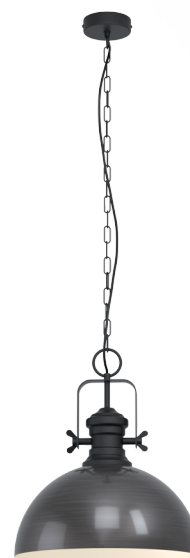

43052 COMBWICH

Allgemeine Informationen

Materialnummer	43052
Type	Hängeleuchte
Produktsegment	Wohnraumleuchte
Thema	Vintage

Abmessungen

Artikel Höhe (in mm)	1100
Artikel Durchmesser (in mm)	400
Nettogewicht	2,607 Kilogramm

Material & Farbe

Gehäusematerial	Stahl
Gehäusefarbe	schwarz, creme
Kabelfarbe	ZZKABFA_SW

Funktionalität

Schalterart	ohne Schalter
Batterie	Nein

Technische Informationen

Schutzklasse	2
Netzspannung	220-240V,50/60Hz
Betriebsspannung	220-240V,50/60Hz

Leuchtmittel 1

Leuchtmitteltyp (1)	E27
---------------------	-----

Technische Änderungen vorbehalten

Leuchtmittel inkl. (1)
Fassungsart (1)

EXKLUSIV
E27

Technische Änderungen vorbehalten

EGLO Leuchten GmbH
Heiligkreuz 22 | 6136 Pill | Austria