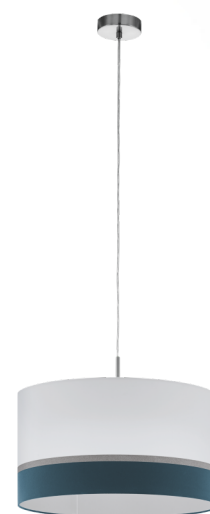

39554 SPALTINI

Allgemeine Informationen

Materialnummer	39554
Type	Hängeleuchte
Produktsegment	Wohnraumleuchte
Thema	Crystal & Design

Abmessungen

Artikel Höhe (in mm)	1100
Artikel Durchmesser (in mm)	450
Nettogewicht	2,1 Kilogramm

Material & Farbe

Gehäusematerial	Stahl
Gehäusefarbe	nickel-matt
Kabelfarbe	ZZKABFA_TR
Glas-/Schirmmaterial	Textil
Glas-/Schirmfarbe	weiss, silber, blau

Functionality

Schalterart	ohne Schalter
Batterie	Nein

Technische Informationen

Schutzklasse	2
Netzspannung	220-240V,50/60Hz
Betriebsspannung	220-240V,50/60Hz

Technische Änderungen vorbehalten