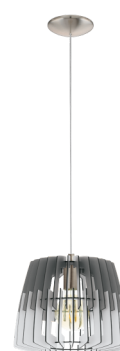

32824 ARTANA

Allgemeine Informationen

Materialnummer	32824
Type	Hängeleuchte
Produktsegment	Wohnraumleuchte
Thema	Lamellenleuchten

Abmessungen

Artikel Höhe (in mm)	1100
Artikel Durchmesser (in mm)	300
Nettogewicht	1,381 Kilogramm

Material & Farbe

Gehäusematerial	Stahl
Gehäusefarbe	nickel-matt
Kabelfarbe	ZZKABFA_TR
Glas-/Schirmmaterial	Holz
Glas-/Schirmfarbe	grau, weiss

Funktionalität

Schalterart	ohne Schalter
Batterie	Nein

Technische Informationen