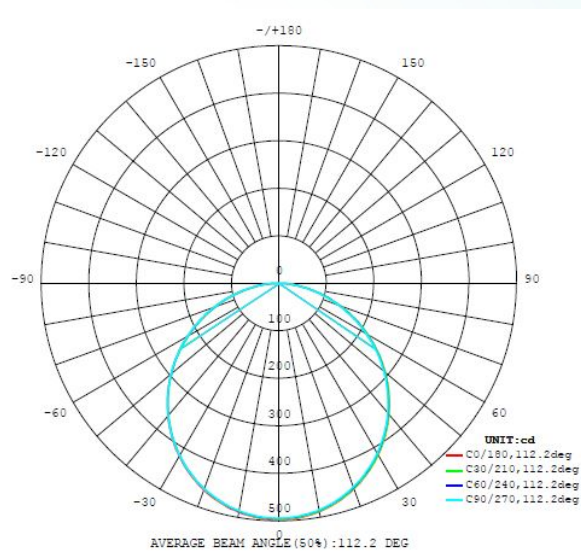

Technische Informationen

Schutzart	IP20
Schutzklasse	2

Technische Änderungen vorbehalten

Netzspannung 220-240V,50/60Hz
Dimmbar Nein

Leuchtmittel 1

Fassungsart (1) LED
Leuchtmitteltyp (1) LED
Leuchtmittel inkl. (1) INKLUSIV
max. Wattage (1) 16,5W
Nennlichtstrom (in lm) 1600
Wattvergleich mit Glühlampe (W) 109
Farbtemperatur 3000K warm white
Nennlebensdauer (in h) 25000
Zahl der Schaltzyklen 15000
Farbwiedergabeindex (Ra, CRI) >80
Energieeffizienzklasse LED - A+
Dimmbar Nein
Funktion LED nicht tauschbar
Bemessungsleistung (0,1W Präzision) 15
Lichtfarbtoleranz (LED, SDCM) <6