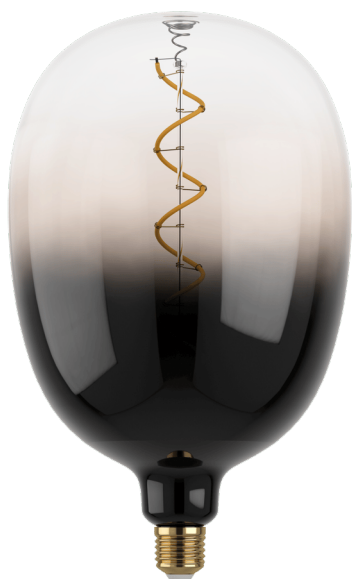

# 12588 LM\_LED\_E27 - V1

EGLO Leuchten GmbH, Heiligkreuz 22, 6136 Pill, AT

## Allgemeine Informationen

|                     |               |
|---------------------|---------------|
| Marke               | EGLO          |
| Materialnummer      | 12588         |
| Type                | Leuchtmittel  |
| Lichtfarbe Gesamt   | WARM WHITE    |
| Leuchtmitteltyp (1) | E27-LED-T180  |
| EAN/UPC-Code        | 9002759125882 |