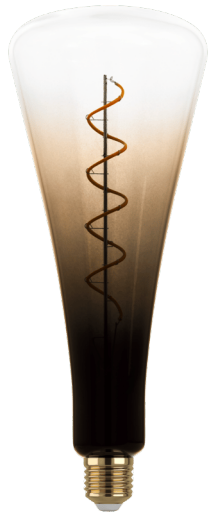

12275 LM_LED_E27 - V1

EGLO Leuchten GmbH, Heiligkreuz 22, 6136 Pill, AT

Allgemeine Informationen

Marke	EGLO
Materialnummer	12275
Type	Leuchtmittel
Lichtfarbe Gesamt	WARM WHITE
Leuchtmitteltyp (1)	E27-LED-T110
EAN/UPC-Code	9002759122751

Abmessungen

Artikel Durchmesser (in mm/in)	110
Artikel Länge (in mm/in)	280

Technische Informationen

Wattvergleich mit Glühlampe (W)	12
Art.Nummer Platine (1)	12275
Lichttechnik	LED
Fassung der Lichtquelle	E27
Vernetzte Lichtquelle	Nein
Energieverbrauch (kWh/1000h)	4
Bemessungslichtstrom (lm)	120
Farbtemperatur (K)	1700
Nennleistung (W)	4
Chromatizitätskoordinaten x (1)	0,5605
Chromatizitätskoordinaten y (1)	0,4069
Farbwiedergabeindex (CRI)	80
Lampen Lebensdauerfaktor @3000h	> = 90 %
Lumen/Lichtstromerhalt @3000h % in Dezimalzahl	0,93