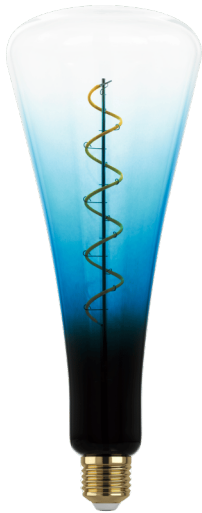

12274 LM_LED_E27 - V1

EGLO Leuchten GmbH, Heiligkreuz 22, 6136 Pill, AT

Allgemeine Informationen

Marke	EGLO
Materialnummer	12274
Type	Leuchtmittel
Lichtfarbe Gesamt	WARM WHITE
Leuchtmitteltyp (1)	E27-LED-T110
EAN/UPC-Code	9002759122744

Abmessungen

Artikel Durchmesser (in mm/in)	110
Artikel Länge (in mm/in)	280

Technische Informationen

Wattvergleich mit Glühlampe (W)	12
Art.Nummer Platine (1)	12274
Lichttechnik	LED
Fassung der Lichtquelle	E27
Vernetzte Lichtquelle	Nein
Energieverbrauch (kWh/1000h)	4
Bemessungslichtstrom (lm)	120
Abstrahlwinkel (bei Messung)	360
Farbtemperatur (K)	2000
Nennleistung (W)	4
Chromatizitätskoordinaten x (1)	0,5374
Chromatizitätskoordinaten y (1)	0,4204
Farbwiedergabeindex (CRI)	80
Lampen Lebensdauerfaktor @3000h	> = 90 %
Lumen/Lichtstromerhalt @3000h % in Dezimalzahl	0,93