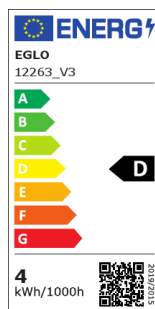

12263 LM_LED_E14 - V2

COMMISSION DELEGATED REGULATION (EU) 2019/2015
with regard to energy labelling of light sources

EGLO Leuchten GmbH, Heiligkreuz 22, 6136 Pill, AT

Allgemeine Informationen

Marke	EGLO
Materialnummer	12263
Type	Leuchtmittel
Lichtfarbe Gesamt	WARM WHITE
Leuchtmitteltyp (1)	E14-LED-C37
EAN/UPC-Code	9002759122638

Abmessungen

Artikel Durchmesser (in mm/in)	37
Artikel Länge (in mm/in)	100

Technische Informationen

Wattvergleich mit Glühlampe (W)	40
Art.Nummer Platine (1)	12263
Lichttechnik	LED
Lichtquelle mit gebündeltem Licht	Nein
Fassung der Lichtquelle	E14
Direkt an Netzspannung angeschlossene Lichtquelle	Ja
Vernetzte Lichtquelle	Nein
Farblich abstimmbare Lichtquelle	Nein
Lichtquelle mit hoher Leuchtdichte	Nein
Lichtquelle dimmbar (LM, Platine,...)	Nein
Energieverbrauch (kWh/1000h)	4
Bemessungslichtstrom (lm)	470
Abstrahlwinkel (bei Messung)	360
Farbtemperatur (K)	3000
Nennleistung (W)	3,4
Chromatizitätskoordinaten x (1)	0,44
Chromatizitätskoordinaten y (1)	0,403
Farbwiedergabeindex (CRI)	90
Lampen Lebensdauerfaktor @3000h	> = 90 %
Lumen/Lichtstromerhalt @3000h % in Dezimalzahl	0,96
Flimmereffekt / Pst LM	0,2
Stroboskopischer Effekt / SVM	0,4