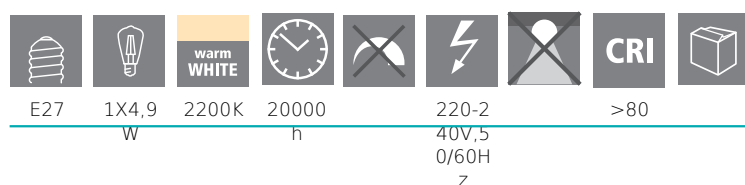

Technische Informationen

Wattvergleich mit Glühlampe (W)	42
Lampenleistungsfaktor	0,5
Stromstärke (in mA)	47
Nennlebensdauer (in h)	20.000
Bemessungsleistung (0,1W Präzision)	5,5
Bemessungslebensdauer (in h)	20.000
Art.Nummer Platine (1)	12258
Lichttechnik	LED
Lichtquelle mit gebündeltem Licht	Nein
Fassung der Lichtquelle	E27
Direkt an Netzspannung angeschlossene Lichtquelle	Ja
Vernetzte Lichtquelle	Ja
Farblich abstimmbare Lichtquelle	Nein
Lichtquelle mit hoher Leuchtdichte	Nein
Lichtquelle dimmbar (LM, Platine,...)	Nein
Energieverbrauch (kWh/1000h)	5
Bemessungslichtstrom (lm)	500
Abstrahlwinkel (bei Messung)	360
Farbtemperatur (K)	2200
Nennleistung (W)	4,9
Standby-Stromversorgung (Psb, W)	0,5
Chromatizitätskoordinaten x (1)	0,5056
Chromatizitätskoordinaten y (1)	0,4152
Farbwiedergabeindex (CRI)	80
Lampen Lebensdauerfaktor @3000h	> = 90 %
Lumen/Lichtstromerhalt @3000h % in Dezimalzahl	0,93
Flimmereffekt / Pst LM	0,1
Stroboskopischer Effekt / SVM	0,1

Schaltinformationen

Funktion Steuerung über APP + Fernbedienung

Zündzeit	<0,5 sec
Anlaufzeit 60%	< 1 sec
Zahl der Schaltzyklen	25000