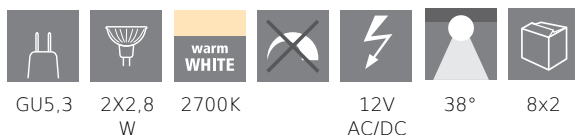

12247 LM_LED_GU5,3 - V2

COMMISSION DELEGATED REGULATION (EU) 2019/2015
with regard to energy labelling of light sources

EGLO Leuchten GmbH, Heiligkreuz 22, 6136 Pill, AT

Allgemeine Informationen

Marke	EGLO
Materialnummer	12247
Type	Leuchtmittel
Lichtfarbe Gesamt	WARM WHITE
Leuchtmitteltyp (1)	MR16-LED
EAN/UPC-Code	9002759122478

Abmessungen

Artikel Durchmesser (in mm/in)	50
Artikel Länge (in mm/in)	45

Technische Informationen

Wattvergleich mit Glühlampe (W)	35
Art.Nummer Platine (1)	12247
Lichttechnik	LED
Lichtquelle mit gebündeltem Licht	Ja
Fassung der Lichtquelle	GU5.3
Direkt an Netzspannung angeschlossene Lichtquelle	Nein
Vernetzte Lichtquelle	Nein
Farblich abstimmbare Lichtquelle	Nein
Lichtquelle mit hoher Leuchtdichte	Nein
Lichtquelle dimmbar (LM, Platine,...)	Nein
Energieverbrauch (kWh/1000h)	3
Bemessungslichtstrom (lm)	350
Abstrahlwinkel (bei Messung)	90
Farbtemperatur (K)	2700
Nennleistung (W)	2,8
Chromatizitätskoordinaten x (1)	0,463
Chromatizitätskoordinaten y (1)	0,42
Farbwiedergabeindex (CRI)	80
Lampen Lebensdauerfaktor @3000h	> = 90 %
Lumen/Lichtstromerhalt @3000h % in Dezimalzahl	0,96
Flimmereffekt / Pst LM	0,1
Stroboskopischer Effekt / SVM	0,1