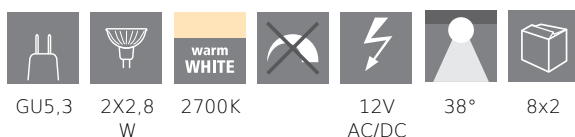

12247 LM_LED_GU5,3 - V1

COMMISSION DELEGATED REGULATION (EU) 2019/2015
with regard to energy labelling of light sources

EGLO Leuchten GmbH, Heiligkreuz 22, 6136 Pill, AT

Allgemeine Informationen

Marke	EGLO
Materialnummer	12247
Type	Leuchtmittel
Lichtfarbe Gesamt	WARM WHITE
Leuchtmitteltyp (1)	MR16-LED
EAN/UPC-Code	9002759122478

Technische Informationen

Wattvergleich mit Glühlampe (W)	35
Art.Nummer Platine (1)	12247
Lichttechnik	LED
Lichtquelle mit gebündeltem Licht	Ja
Fassung der Lichtquelle	GU5.3
Direkt an Netzspannung angeschlossene Lichtquelle	Nein
Vernetzte Lichtquelle	Nein
Farblich abstimmbare Lichtquelle	Nein
Lichtquelle mit hoher Leuchtdichte	Nein
Lichtquelle dimmbar (LM, Platine,...)	Nein
Energieverbrauch (kWh/1000h)	3
Bemessungslichtstrom (lm)	350
Abstrahlwinkel (bei Messung)	90
Farbtemperatur (K)	2700
Nennleistung (W)	2,8
Chromatizitätskoordinaten x (1)	0,463
Chromatizitätskoordinaten y (1)	0,42
Farbwiedergabeindex (CRI)	80
Lampen Lebensdauerfaktor @3000h	> = 90 %
Lumen/Lichtstromerhalt @3000h % in Dezimalzahl	0,96
Flimmereffekt / Pst LM	0,1
Stroboskopischer Effekt / SVM	0,1