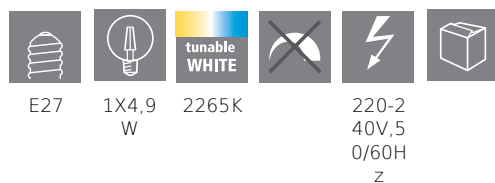

Technische Informationen

Wattvergleich mit Glühlampe (W)	33
Bemessungsleistung (0,1W Präzision)	4,9
Art.Nummer Platine (1)	12245
Lichttechnik	LED
Lichtquelle mit gebündeltem Licht	Nein
Fassung der Lichtquelle	E27
Direkt an Netzspannung angeschlossene Lichtquelle	Ja
Vernetzte Lichtquelle	Ja
Farblich abstimmbare Lichtquelle	Ja
Lichtquelle mit hoher Leuchtdichte	Nein
Lichtquelle dimmbar (LM, Platine,...)	Nein
Energieverbrauch (kWh/1000h)	5
Bemessungslichtstrom (lm)	360
Abstrahlwinkel (bei Messung)	360
Farbtemperatur (K)	2200-6500
Nennleistung (W)	4,9
Standby-Stromversorgung (Psb, W)	0,5
Chromatizitätskoordinaten x (1)	0,5044
Chromatizitätskoordinaten y (1)	0,4173
Farbwiedergabeindex (CRI)	80
Lampen Lebensdauerfaktor @3000h	> = 90 %
Lumen/Lichtstromerhalt @3000h % in Dezimalzahl	0,93

Schaltinformationen

Funktion	Steuerung über APP + Fernbedienung CCT