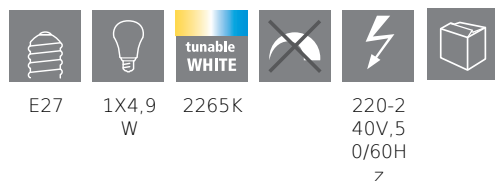

Technische Informationen

Wattvergleich mit Glühlampe (W)	33
Bemessungsleistung (0,1W Präzision)	4,9
Art.Nummer Platine (1)	12241
Lichttechnik	LED
Lichtquelle mit gebündeltem Licht	Nein
Fassung der Lichtquelle	E27
Direkt an Netzspannung angeschlossene Lichtquelle	Ja
Vernetzte Lichtquelle	Ja
Farblich abstimmbare Lichtquelle	Ja
Lichtquelle mit hoher Leuchtdichte	Nein
Lichtquelle dimmbar (LM, Platine,...)	Nein
Energieverbrauch (kWh/1000h)	5
Bemessungslichtstrom (lm)	360
Abstrahlwinkel (bei Messung)	360
Farbtemperatur (K)	2200-6500
Nennleistung (W)	4,9
Standby-Stromversorgung (Psb, W)	0,5
Chromatizitätskoordinaten x (1)	0,5044
Chromatizitätskoordinaten y (1)	0,4173
Farbwiedergabeindex (CRI)	80
Lampen Lebensdauerfaktor @3000h	> = 90 %
Lumen/Lichtstromerhalt @3000h % in Dezimalzahl	0,93
Flimmereffekt / Pst LM	0,1
Stroboskopischer Effekt / SVM	0,1

Schaltinformationen

Funktion	Steuerung über APP + Fernbedienung CCT